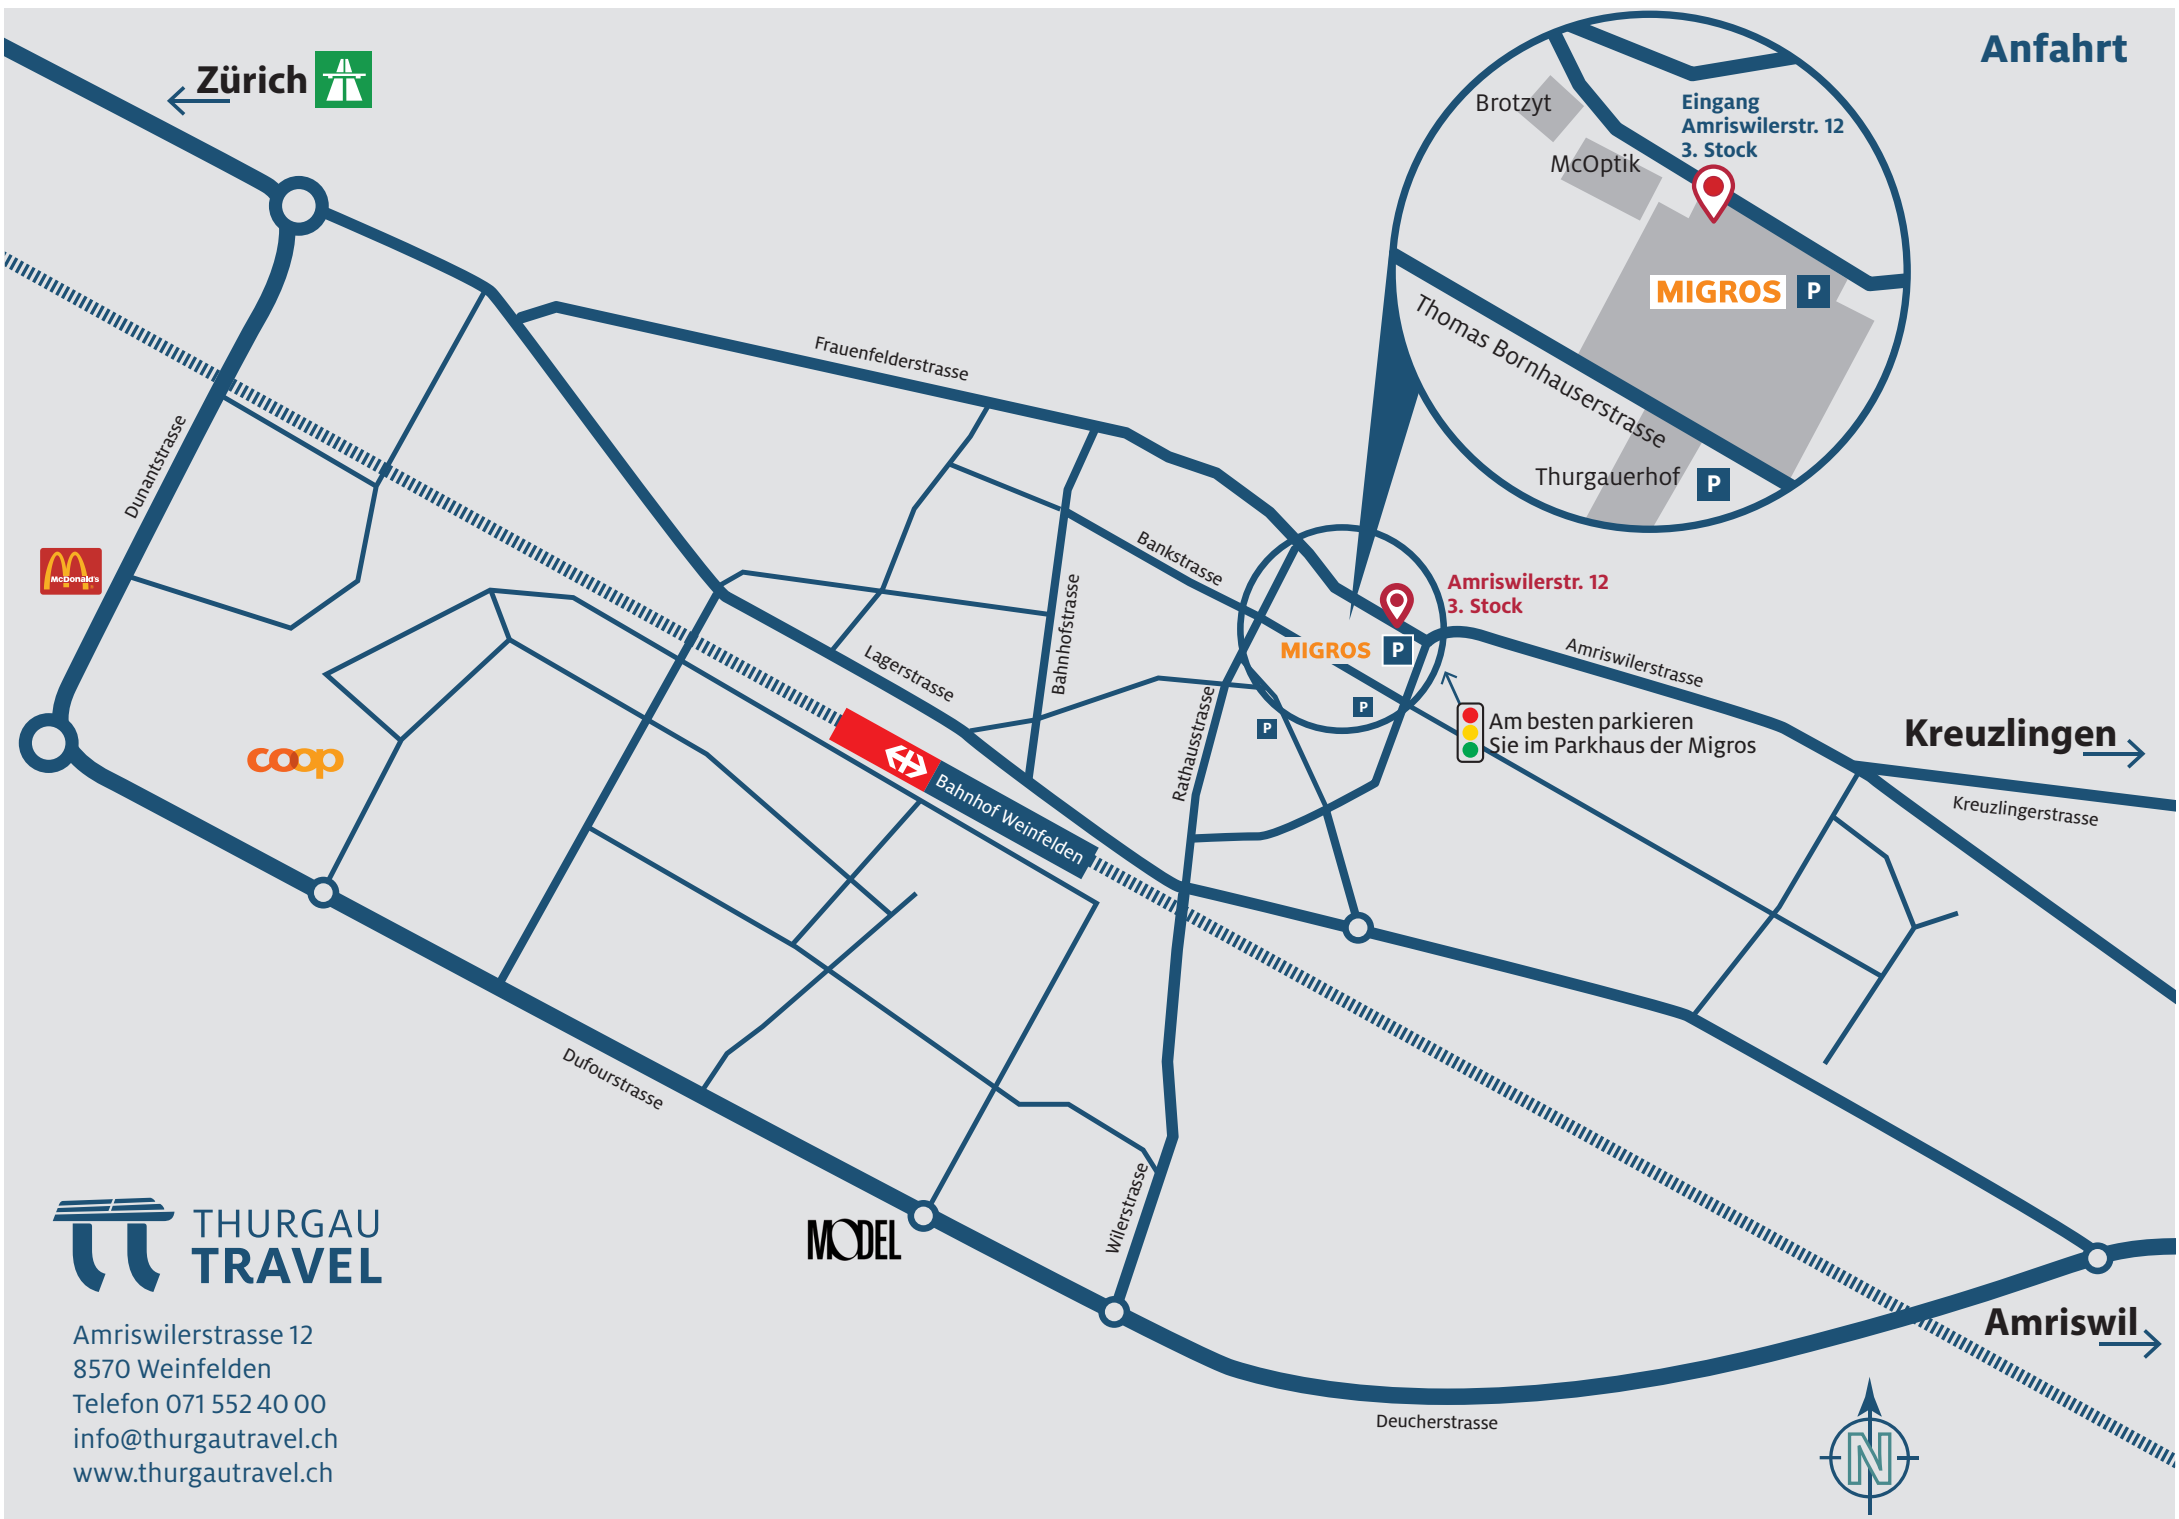

Anfahrt

Zürich 

coop

MIGROS P

MIGROS P

Amriswilerstr. 12  
3. Stock

Am besten parkieren  
Sie im Parkhaus der Migros

Kreuzlingen →